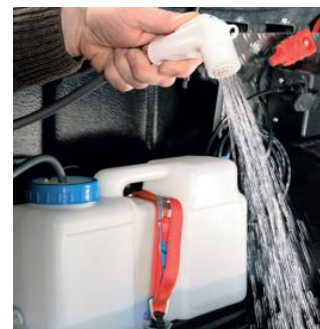

Support de bidon 12 L
Article: 21033
Prix TTC: 111,86 €
Frais de port TTC: 39,25 €