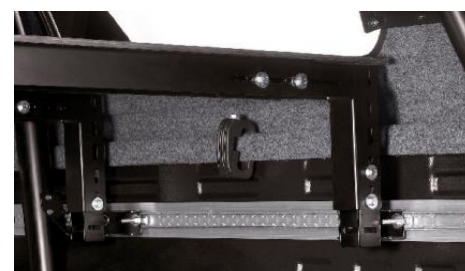

Système de treuil pour la benne
montage sur notre système d'arrimage
Article: H482-2
Prix TTC: 2.042,85 €
Frais de port TTC: 77,35 €

Système de treuil pour la benne avec grille de protection

montage sur notre système d'arrimage