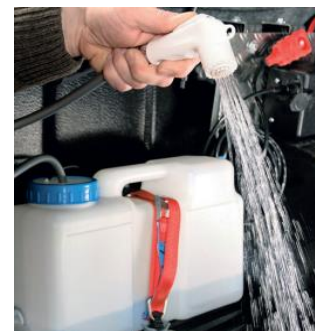

Page 12

Système d'arrimage rails latéraux
Article: 501601
Prix TTC: 549,77 €
Frais de port TTC: 67,80 €

Système de rail au sol
Article: 501600
Prix TTC: 401,40 €
Frais de port TTC: 67,80 €

Bidon d'eau 12 L
Article: 21003
Prix TTC: 54,74 €
Frais de port TTC: 49,95 €