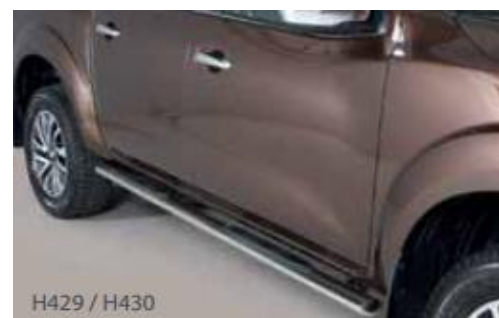

Article: H430-1 inox KC

Prix TTC: 709,29 €

Article: H429-2 noir DC

Article: H430-2 noir KC

Prix TTC: 803,30 €

Frais de port TTC: 67,80 €

Tubes de seuil ovale avec marchepied

Article: H431-1 inox DC