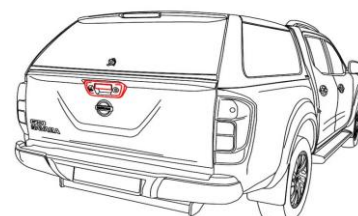

---

verrouillage central

Article: H925

Prix TTC: 177,31 €

Frais de port TTC: 33,00 €