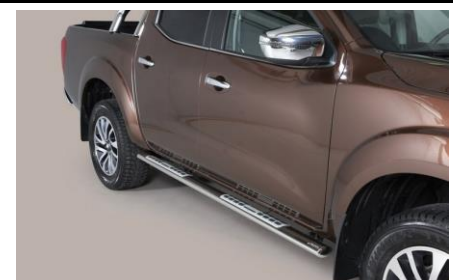

Plateau de chargement coulissant
Article: H950-1 DC
Prix TTC: 928,20 €
Frais de port TTC: 85,00 €

Tubes de seuil design ovale avec marchepied
Article: H937-1 inox DC
Prix TTC: 804,08 €
Article: H937-2 noir
Prix TTC: 898,09 €
Frais de port TTC: 57,00 €