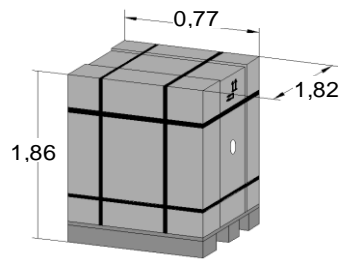

VW DC BP KO S LAK - 60131

Wymiary nadbudowy samochodowej - Dimensions of hardtop

Net weight: 57,00 kg
Gross weight: 82,00 kg
Volume: 0 m3

VW DC BP KO F1 LAK - 60141

Wymiary nadbudowy samochodowej - Dimensions of hardtop

Net weight: 57,00 kg
Gross weight: 82,00 kg
Volume: 0 m3

VW DC BP KO S2 LAK - 60151

Wymiary nadbudowy samochodowej - Dimensions of hardtop

Net weight: 57,00 kg
Gross weight: 82,00 kg
Volume: 0 m3