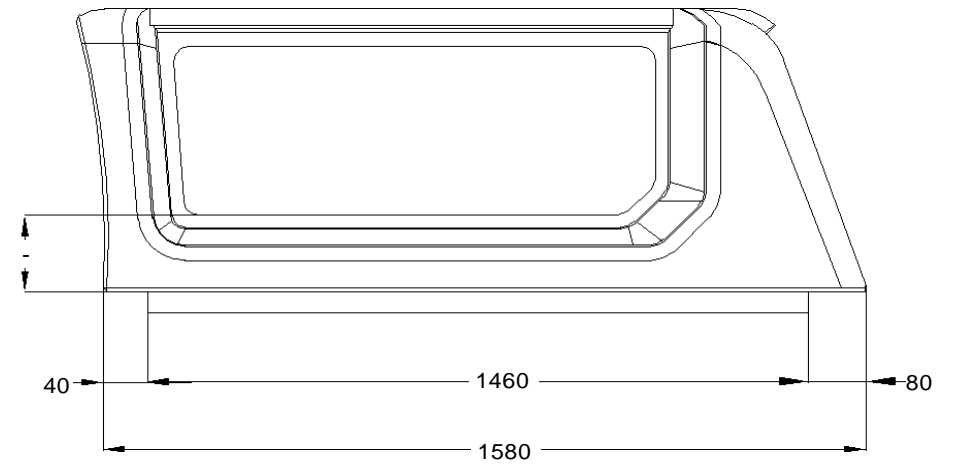

VW DC BP KO S LAK - 60131

Wymiary nadbudowy samochodowej - Dimensions of hardtop

Net weight: 57,00 kg
Gross weight: 82,00 kg
Volume: 0 m3

VW DC BP KO F1 LAK - 60141

Wymiary nadbudowy samochodowej - Dimensions of hardtop

Net weight: 57,00 kg
Gross weight: 82,00 kg
Volume: 0 m3

VW DC BP KO S2 LAK - 60151

Wymiary nadbudowy samochodowej - Dimensions of hardtop

Net weight: 57,00 kg
Gross weight: 82,00 kg
Volume: 0 m3