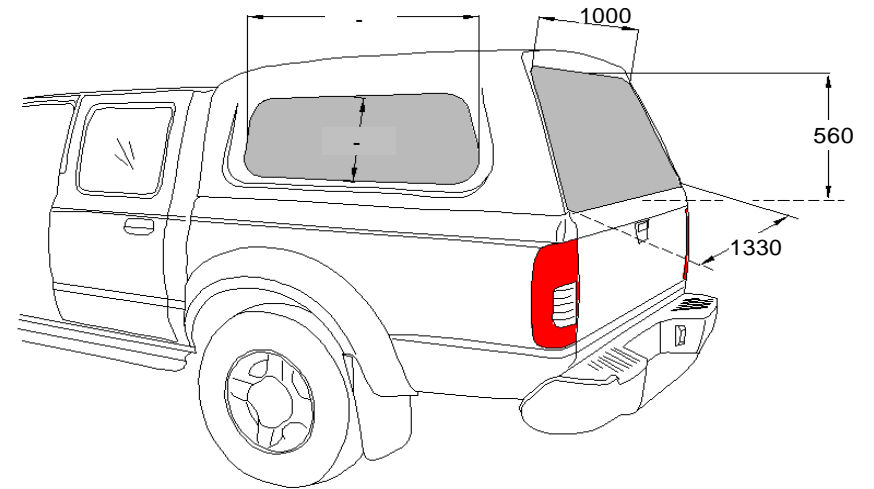

VW DC BP KO S LAK - 60131

Wymiary nadbudowy samochodowej - Dimensions of hardtop

Net weight: 57,00 kg
Gross weight: 82,00 kg
Volume: 0 m3

VW DC BP KO F1 LAK - 60141

Wymiary nadbudowy samochodowej - Dimensions of hardtop

Net weight: 57,00 kg
Gross weight: 82,00 kg
Volume: 0 m3

VW DC BP KO S2 LAK - 60151

Wymiary nadbudowy samochodowej - Dimensions of hardtop

Net weight: 57,00 kg
Gross weight: 82,00 kg
Volume: 0 m3