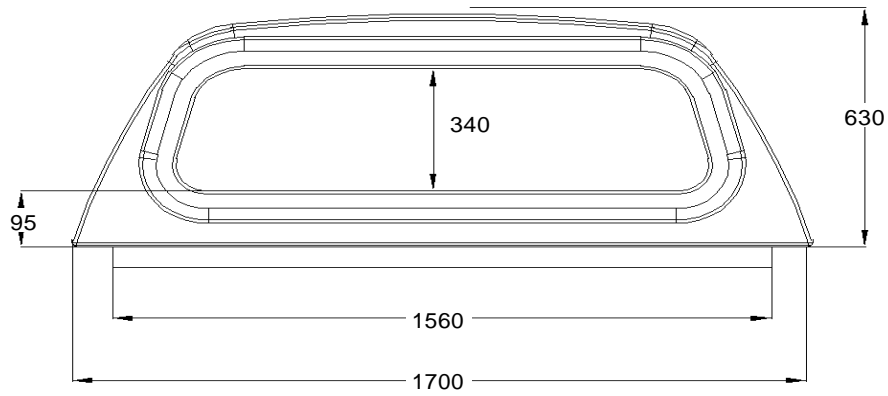

VW DC BP KO S LAK - 60131

Wymiary nadbudowy samochodowej - Dimensions of hardtop

Net weight: 57,00 kg
Gross weight: 82,00 kg
Volume: 0 m3

VW DC BP KO F1 LAK - 60141

Wymiary nadbudowy samochodowej - Dimensions of hardtop

Net weight: 57,00 kg
Gross weight: 82,00 kg
Volume: 0 m3

VW DC BP KO S2 LAK - 60151

Wymiary nadbudowy samochodowej - Dimensions of hardtop

Net weight: 57,00 kg
Gross weight: 82,00 kg
Volume: 0 m3