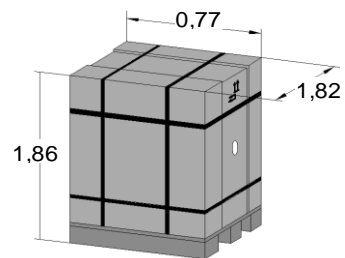

VW DC BP KO S LAK - 60131

Wymiary nadbudowy samochodowej - Dimensions of hardtop

Net weight: 57,00 kg
Gross weight: 82,00 kg
Volume: 0 m3

VW DC BP KO F1 LAK - 60141

Wymiary nadbudowy samochodowej - Dimensions of hardtop

Net weight: 57,00 kg
Gross weight: 82,00 kg
Volume: 0 m3

VW DC BP KO S2 LAK - 60151

Wymiary nadbudowy samochodowej - Dimensions of hardtop

Net weight: 57,00 kg
Gross weight: 82,00 kg
Volume: 0 m3