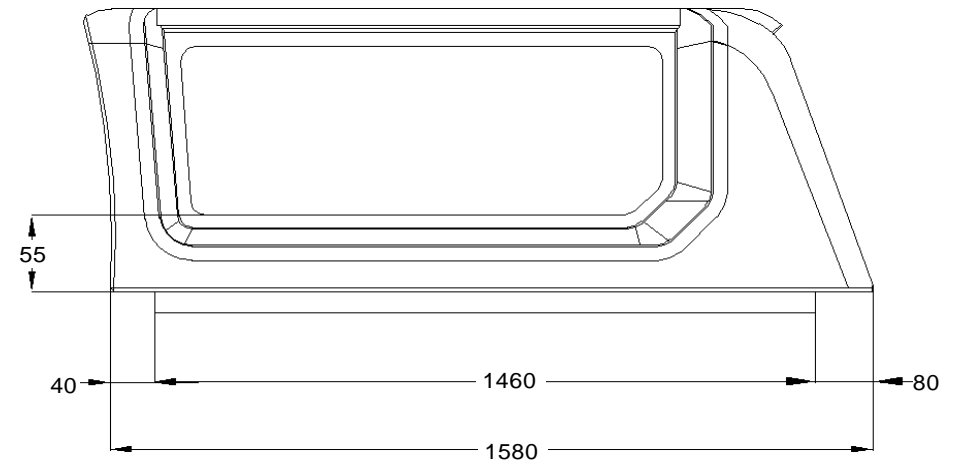

VW DC BP KO S LAK - 60131

Wymiary nadbudowy samochodowej - Dimensions of hardtop

Net weight: 57,00 kg
Gross weight: 82,00 kg
Volume: 0 m3

VW DC BP KO F1 LAK - 60141

Wymiary nadbudowy samochodowej - Dimensions of hardtop

Net weight: 57,00 kg
Gross weight: 82,00 kg
Volume: 0 m3

VW DC BP KO S2 LAK - 60151

Wymiary nadbudowy samochodowej - Dimensions of hardtop

Net weight: 57,00 kg
Gross weight: 82,00 kg
Volume: 0 m3