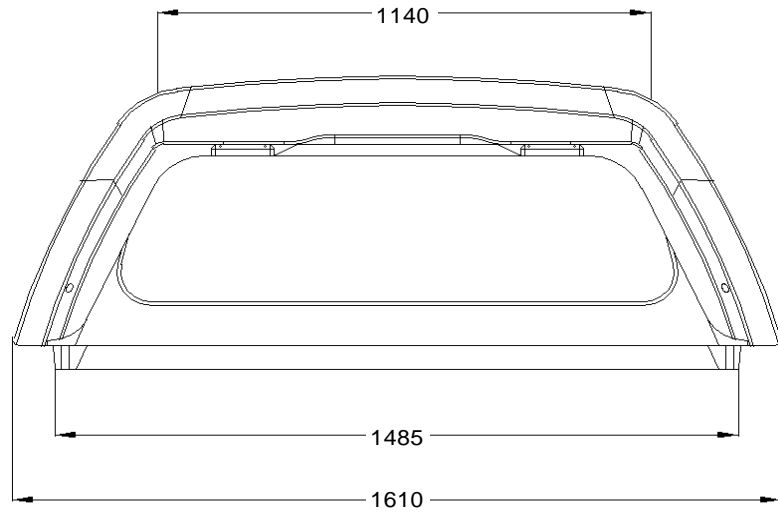

VW DC BP KO S LAK - 60131

Wymiary nadbudowy samochodowej - Dimensions of hardtop

Net weight: 57,00 kg
Gross weight: 82,00 kg
Volume: 0 m3

VW DC BP KO F1 LAK - 60141

Wymiary nadbudowy samochodowej - Dimensions of hardtop

Net weight: 57,00 kg
Gross weight: 82,00 kg
Volume: 0 m3

VW DC BP KO S2 LAK - 60151

Wymiary nadbudowy samochodowej - Dimensions of hardtop

Net weight: 57,00 kg
Gross weight: 82,00 kg
Volume: 0 m3