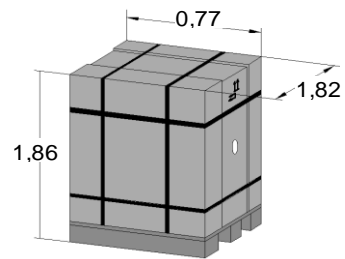

VW DC BP KO S LAK - 60131

Wymiary nadbudowy samochodowej - Dimensions of hardtop

Net weight: 57,00 kg
Gross weight: 82,00 kg
Volume: 0 m3

VW DC BP KO F1 LAK - 60141

Wymiary nadbudowy samochodowej - Dimensions of hardtop

Net weight: 57,00 kg
Gross weight: 82,00 kg
Volume: 0 m3

VW DC BP KO S2 LAK - 60151

Wymiary nadbudowy samochodowej - Dimensions of hardtop

Net weight: 57,00 kg
Gross weight: 82,00 kg
Volume: 0 m3