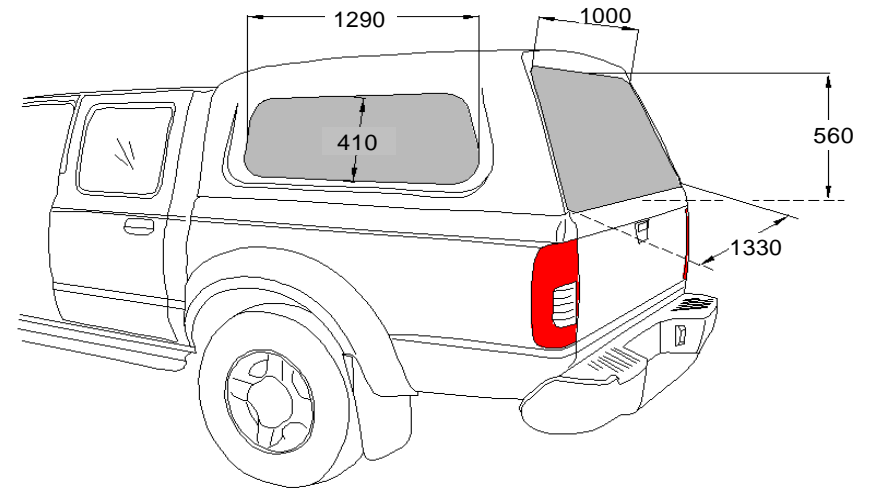

VW DC BP KO S LAK - 60131

Wymiary nadbudowy samochodowej - Dimensions of hardtop

Net weight: 57,00 kg
Gross weight: 82,00 kg
Volume: 0 m3

VW DC BP KO F1 LAK - 60141

Wymiary nadbudowy samochodowej - Dimensions of hardtop

Net weight: 57,00 kg
Gross weight: 82,00 kg
Volume: 0 m3

VW DC BP KO S2 LAK - 60151

Wymiary nadbudowy samochodowej - Dimensions of hardtop

Net weight: 57,00 kg
Gross weight: 82,00 kg
Volume: 0 m3