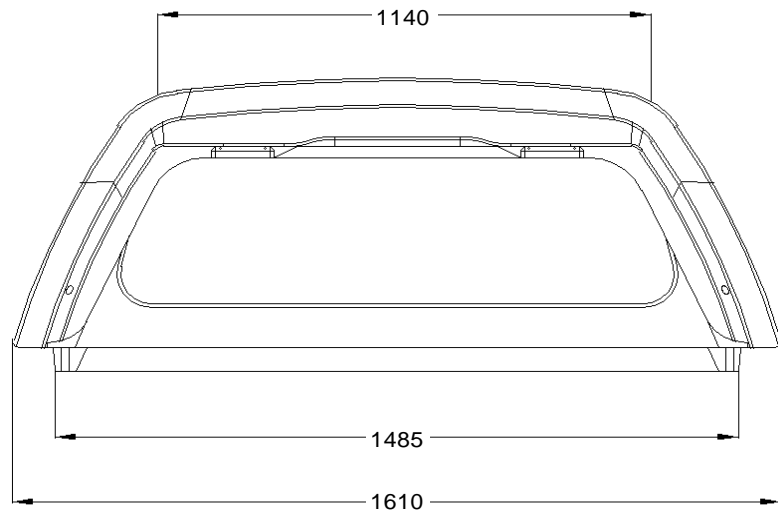

VW DC BP KO S LAK - 60131

Wymiary nadbudowy samochodowej - Dimensions of hardtop

Net weight: 57,00 kg
Gross weight: 82,00 kg
Volume: 0 m3

VW DC BP KO F1 LAK - 60141

Wymiary nadbudowy samochodowej - Dimensions of hardtop

Net weight: 57,00 kg
Gross weight: 82,00 kg
Volume: 0 m3

VW DC BP KO S2 LAK - 60151

Wymiary nadbudowy samochodowej - Dimensions of hardtop

Net weight: 57,00 kg
Gross weight: 82,00 kg
Volume: 0 m3